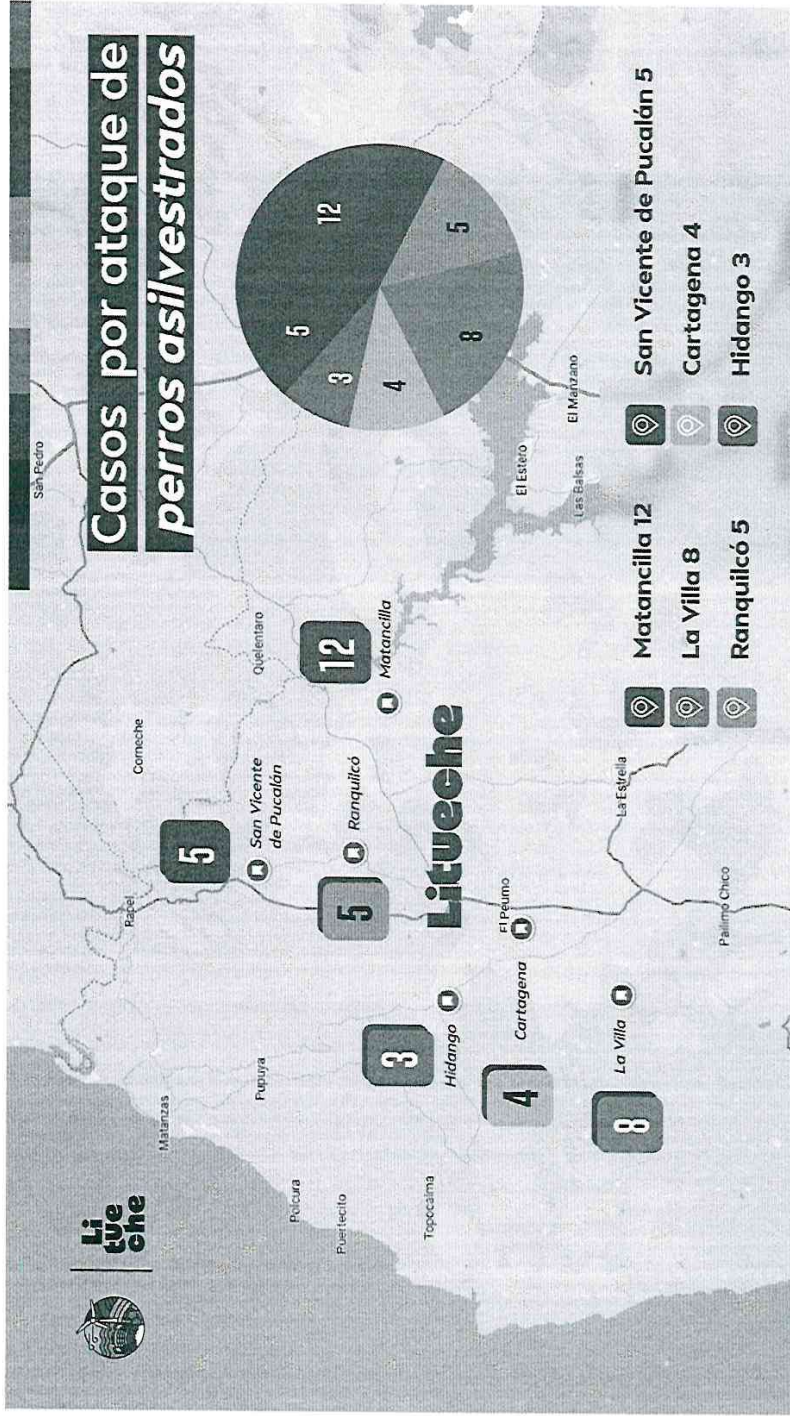

Diseño de mapa con gráficas para presentación municipal